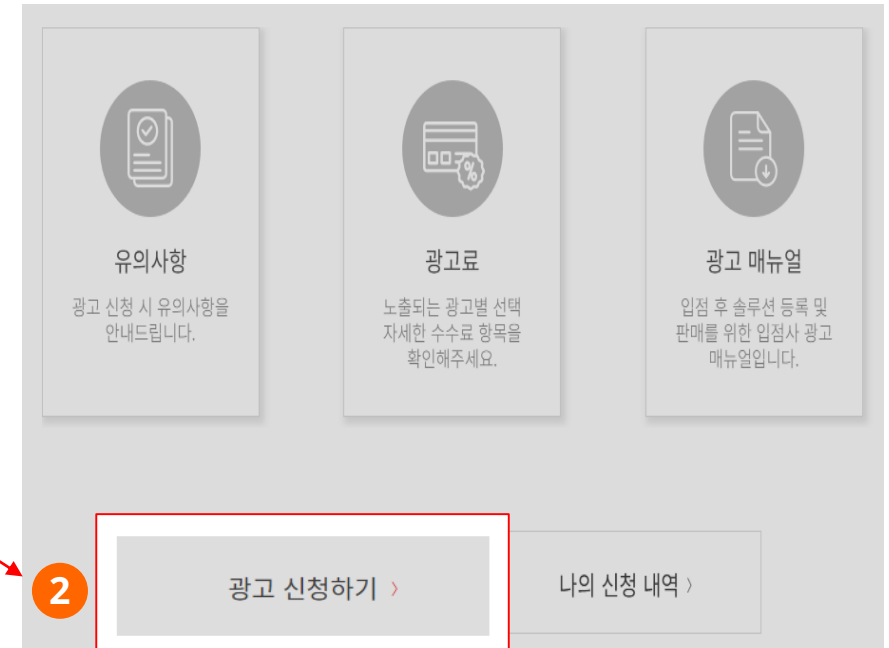

kitt  한국IT진흥

ITSolution

사용자 광고 매뉴얼

itsolution.co.kr

목차

1. 광고 신청
2. 승인 절차
3. 광고 현황/상세보기/캘린더

1.

광고신청 광고신청은 [메인화면] → [솔루션등록/광고신청] → [광고 신청하기] 에서 신청하실 수 있습니다.