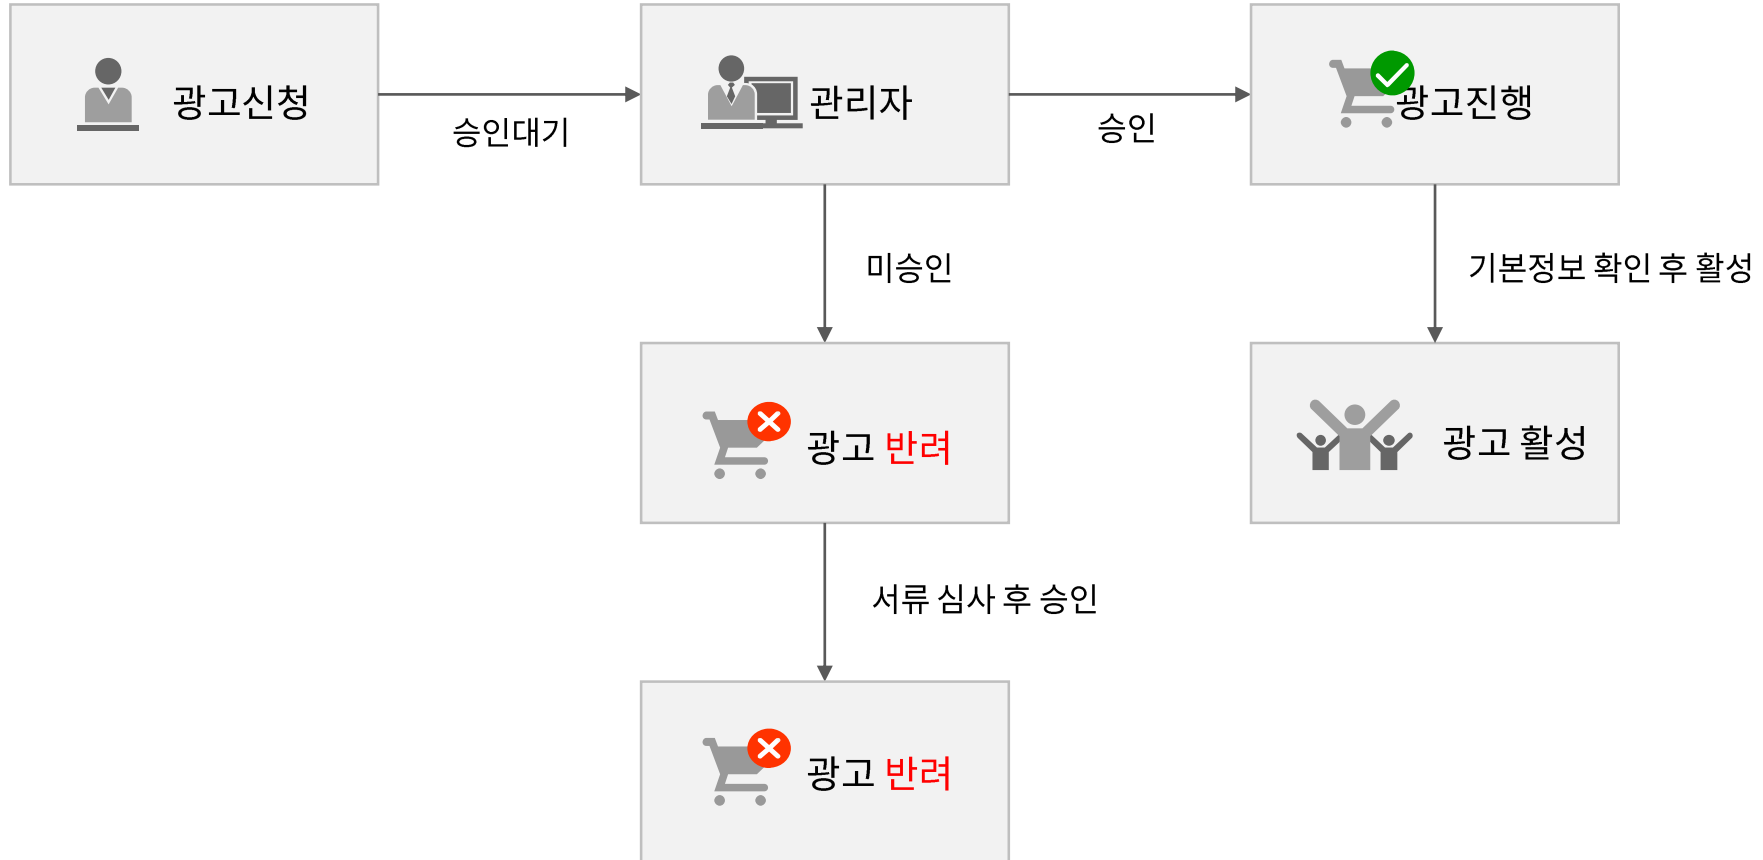

< 2024년 4월 >

월	화	수	목	금
01 상단 (0/3) 예약불가	02 상단 (0/3) 예약불가	03 상단 (0/3) 예약불가	04 상단 (0/3) 예약불가	05 상단 (0/3) 예약불가

첨부파일 ?

이미지 사이즈 670 x 70 pixel
사이즈를 꼭 맞춰야하나요?

선택된 파일 없음

총계 (총 0주) 합계 0 원

2

광고위치, 바로가기링크, 기간, 첨부파일 등 필수사항 선택후 [신청하기]

3.

승인절차 광고신청 후 승인 절차는 아래와 같습니다.

4.

광고현황 → 상세보기 [광고현황] → [관리] → [상세보기] 에서 등록된 광고 상세보기가 가능합니다.

광고관리

광고신청
광고현황

광고관리

광고설정 광고신청

캘린더 전체목록 등록된 광고 20개 접수 0 신청 0 종료 20 취소 0 (선택한 상태의 리스트를 출력합니다.)

위치 전체 통합검색

업체명을 클릭하시면 상세 페이지로 이동합니다.

번호	상태	신청날짜	위치	광고일	업체정보	금액	할인액	결제금액	노출수	클릭수	관리
									11	1	상세보기

광고관리 - 상세보기

최신목록 광고신청

광고이미지

광고위치 ? 오른쪽